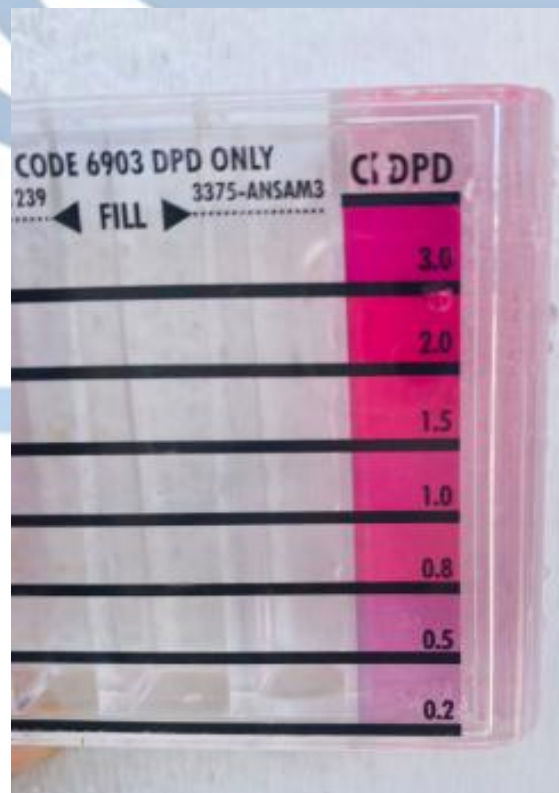

FALTA DE CULTURA POR PARTE DE LA CIUDADANIA PARA EL RECICLADO DE LOS DESECHOS EN LAS PRINCIPALES CALLES.

CUMPLIMIENTO EN BASE A LAS NORMAS
NOM179SSA12020

NOM127SSA12021

PROBLEMAS DE ENERGÍA ELÉCTRICA TEMPORADA DE ESTIAJE Y TAPONAMIENTO POR SARRO EN LA RED.